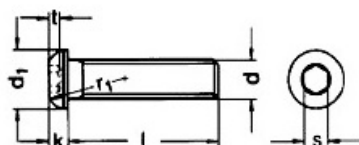

PRODUCT SHEET

Description:

Socket Button Head Screw, M6x50mm, SS/A2, ISO 7380, W/Hex

Item number:

12.03.221-0

Units	Box	Carton	HS Code	Barcode
Pcs.	1	500	7318155290	
				5704866458665

d	6
l	50
d1 max.	10,5
k max.	3,3
r1	5,6
s	4
t min.	2,4